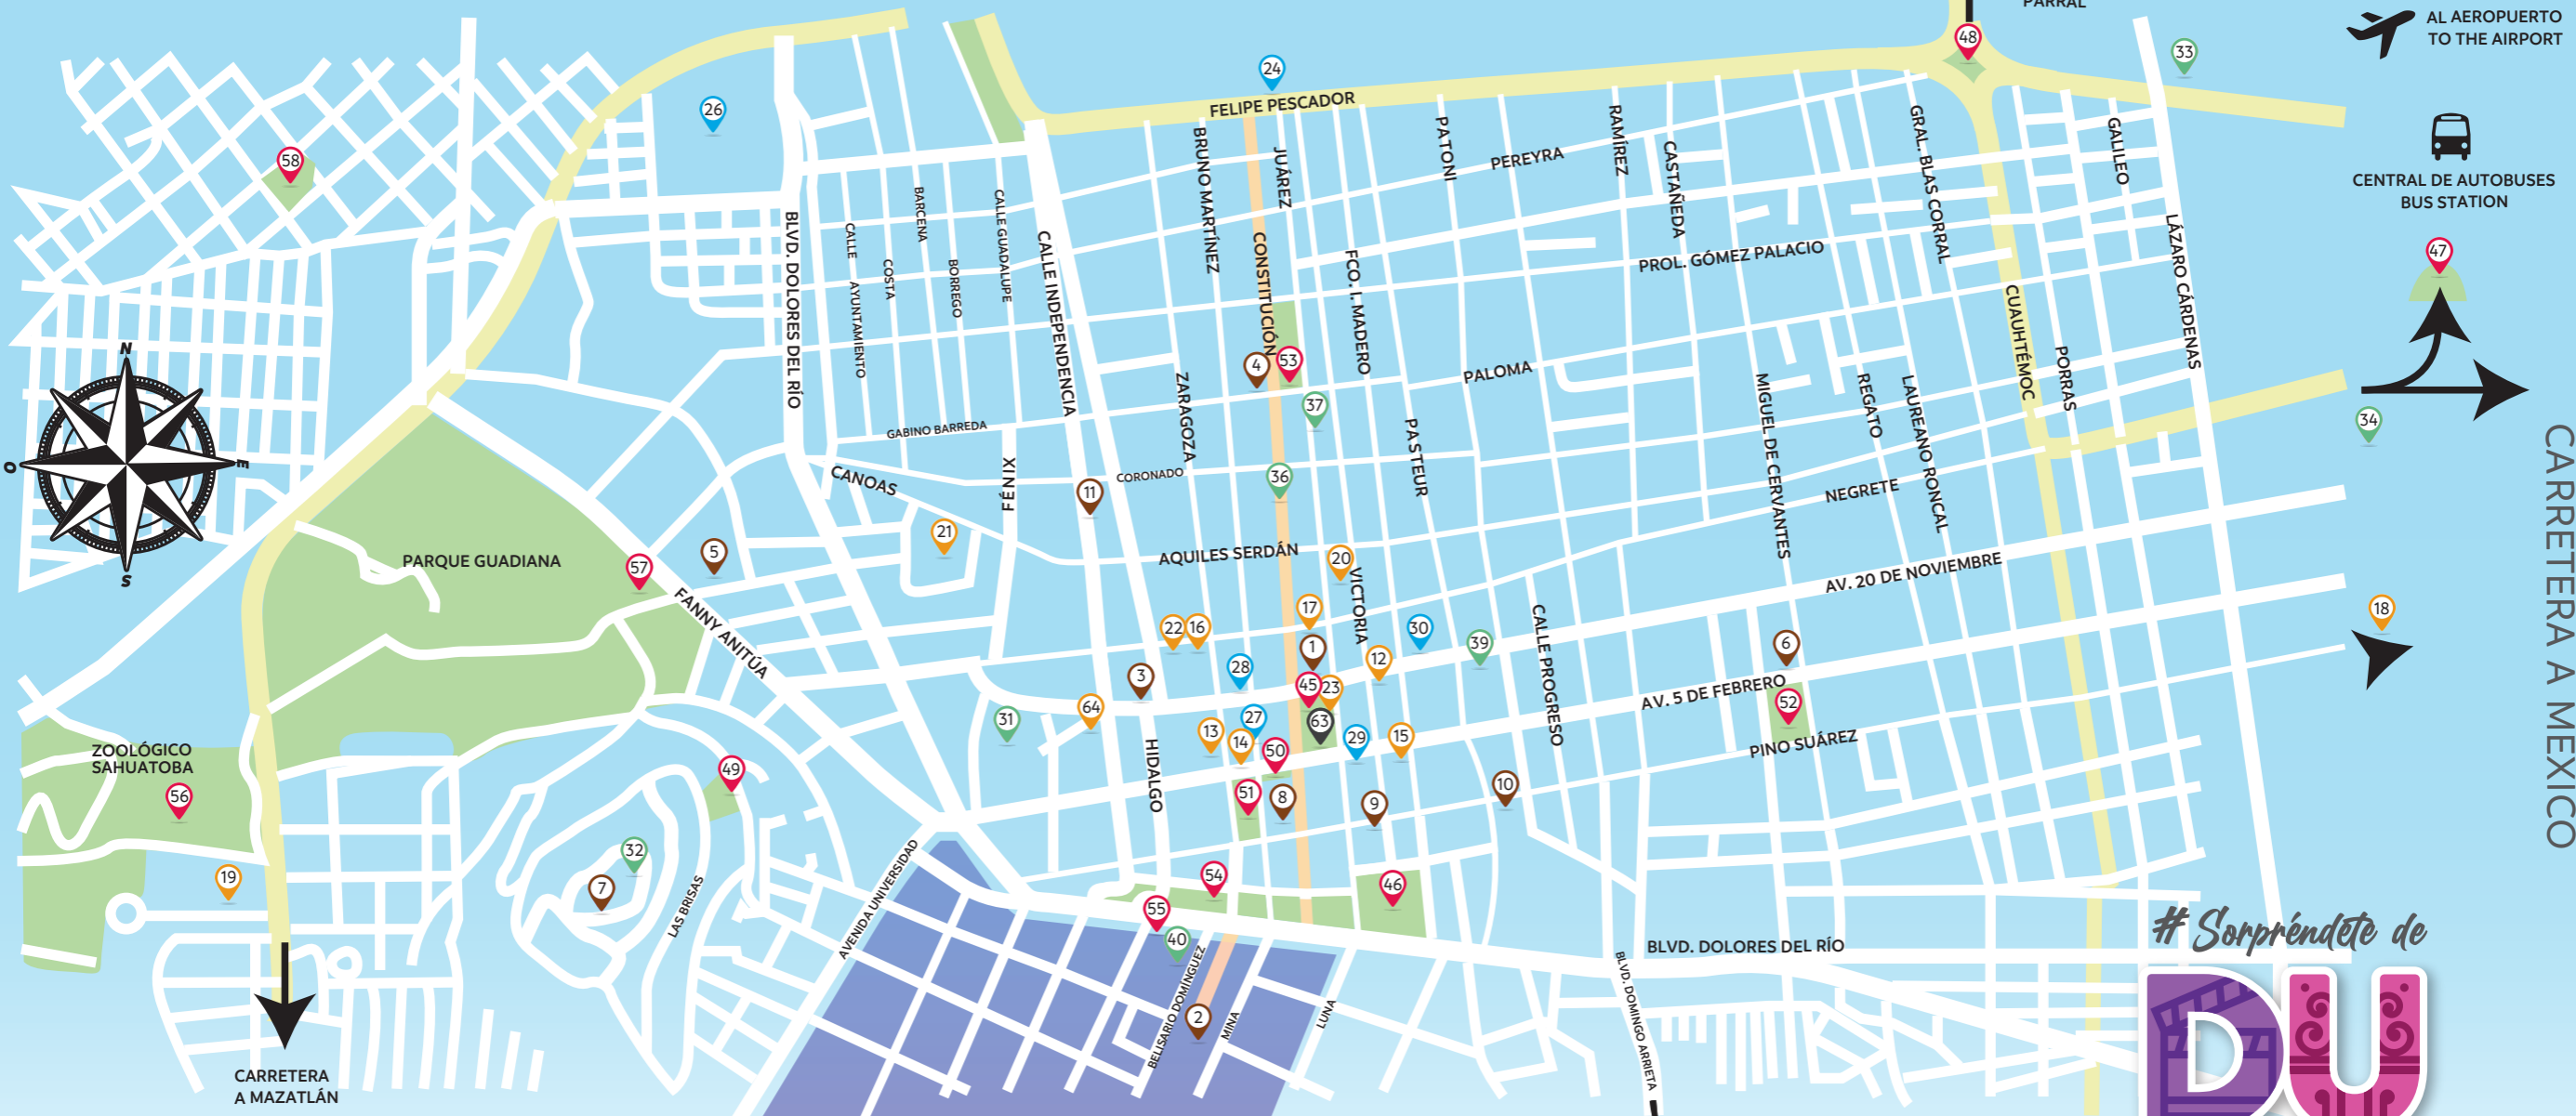

MAPA TURÍSTICO TOURIST MAP

DURANGOTRAVEL

AL AEROPUERTO
TO THE AIRPORT

CENTRAL DE AUTOBUSES
BUS STATION

CARRETERA A MÉXICO

Sorpréndete de
DURANGO
GO

TEMPLOS/CHURCHES

1. Catedral
2. San Juan Bautista de Anasco
3. San Agustín
4. Santa Ana y la Sagrada Familia
5. Los Ángeles
6. Sagrado Corazón de Jesús
7. Los Remedios
8. San Juanita de los Lagos
9. San Juan de Dios
10. San Miguel
11. San Martín de Porres

SITIOS DE INTERÉS / PLACES OF INTEREST

31. Paseo Teleférico (Estación Calvario)
32. Paseo Teleférico (Mirador Los Remedios)
33. Centro Comercial Paseo Durango
34. Plaza Comercial Distrito Hampton
35. Feria Nacional Durango (FENADU)
36. Paseo Constitución
37. Cineteca de Durango “Sala Silvestre Revueltas”
38. Zona Arqueológica de La Ferrería y Museo de Sitio
39. Mercado Gómez Palacio
40. Paseo y Mercado de Anasco
41. Paseo Turístico El Pueblito

PRESAS Y PARAJES / DAMS AND NATURAL SITES

59. Presa Guadalupe Victoria
60. Presa Peña del Águila
61. Presa Santiago Bayacora
62. Poblado Casablanca

INFORMACIÓN TURÍSTICA / TOURIST INFORMATION

63. Centro de Atención al Visitante (CAV) y Tranvías Turísticos Municipales

PRESA GUADALUPE VICTORIA
PASEO TURÍSTICO “EL PUEBLITO”

FERIA NACIONAL DURANGO

PRESA SANTIAGO BAYACORA